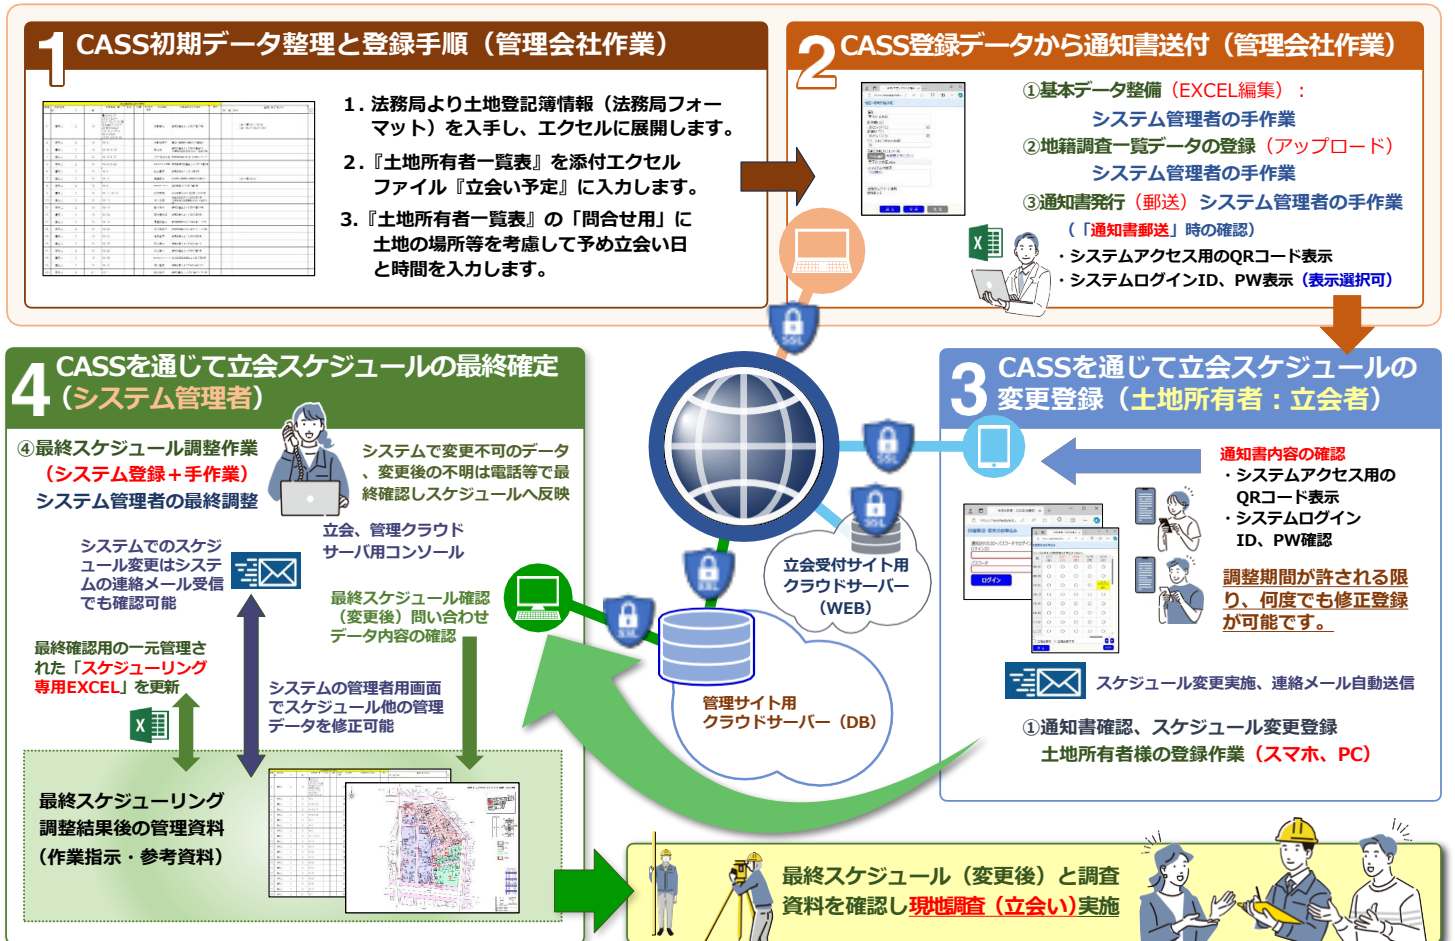

面倒な地籍調査の現地立会スケジュール調整をクラウドサービスで解決！

地籍調査立会スケジュール調整システム

Cadastralsurvey Attendance Scheduleadjustment System (CASS)

地籍調査の立会いスケジュール調整作業に、セキュアなIT技術とクラウド技術で利便性の高い業務インフラを構築しDX時代にふさわしいユーザ利便性、スピード感、確実性で圧倒的な他社優位を確立しましょう。

個人情報の安全な取り扱いを実現、煩雑なスケジュール調整業務も解消

CASSは高額な費用で外部委託する電話やメール対応業務を自社作業のみで行う事を目的とし、土地所有者のスマホ操作で現地立会いスケジュール調整や各種連絡がクラウドサービスとメールだけで行えます。

個人情報を扱う地籍調査の立会いスケジュール調整業務をCASSで安全かつ効率化に行い、業務エビデンスの確立により企業としてのコンプライアンスを実現しましょう。

本システムの特長と機能

<p>特長</p> <p>01 </p> <p>簡単便利なリスケ機能</p> <p>地籍調査の通知書を送付先の地権者が自分のスマホでクラウドシステムから立会いスケジュールのリスケが可能です。</p>	<p>特長</p> <p>02 </p> <p>安全な2サーバ運用</p> <p>個人情報管理の管理サーバとユーザがアクセスする立会サーバの2サーバ構成とSSL通信で万全の安全性を実現。</p>	<p>特長</p> <p>03 </p> <p>ガバナンスの確立</p> <p>管理責任者による現地作業の適正な実態把握と管理を実現し、業務の効率化と標準化による企業ガバナンスを確立。</p>	<p>特長</p> <p>04 </p> <p>クラウド&スマート</p> <p>PC、タブレット、スマートフォンなどWEB系のクラウド技術が利用可能で高額なリスケ業務の削減効果が期待できます。</p>
--	--	---	--

地籍調査業務をDX化しスピード・正確性・効率化を実現！

地籍調査立会スケジュール調整システム「CASS」導入

全社統合の業務ナレッジベースとして機能

CASSの機能フレームワーク

*クラウドサービス版は情報提供サービスも実施可能：保守DMサービス有

オープン系システム技術で開発された各種クラウドサービス、機能によりブラウザを通じ、場所や時間を選ばずに業務情報参照と利便性の高い運用が可能に（社内の業務ポータル化を実現）