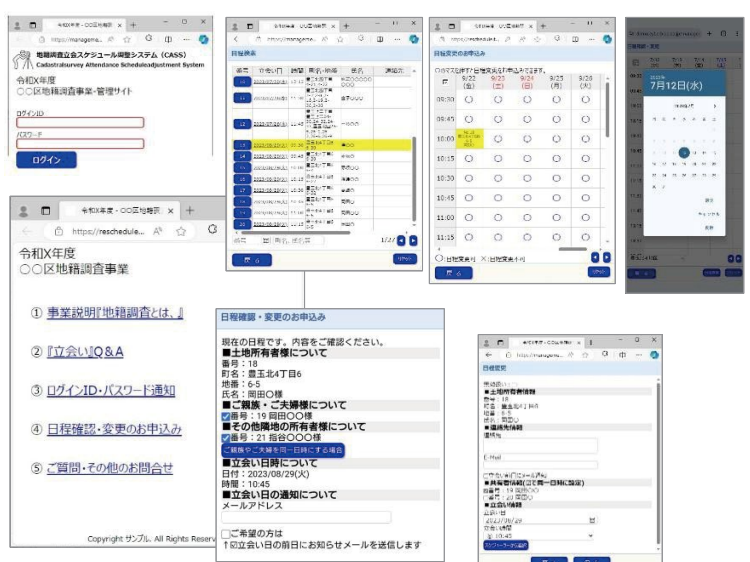

スケジュール修正、変更機能（立会サーバ）

地権者様へ届く通知書にシステムへのアクセス手順掲載、ログインID・PWはシステムから都度取得で安全運用を実現。

稼働環境：外部クラウドサーバ2台の利用で安心の個人情報保護とユーザ様の利便性を実現。

*クラウド環境ではフレキシブルな運用が可能。SSL（暗号化通信）やフィルタリングで安心のアクセス管理も実現します。

サービス提供企業のシステム管理機能

管理サーバへの接続

セキュアな個人情報管理

- 任意のドメイン名指定可能
- ip-tablesによるフィルタリング
- 任意のセキュリティポリシー適用可

インターネット

SSL、IPフィルタリングでセキュアなアクセス

地権者様のブラウザ接続環境

PC、スマホを問わずブラウザでの利用が可能（ユーザ毎のアクセス管理可能）

管理用クラウドサーバ

（管理者のみ接続：管理作業用）

立会調整クラウドサーバ

（立会いスケジュール調整用接続）

デモサイトの試用
ご要望につきましては、
下記問い合わせページより
お申込みください。

<https://www.cyberblue.co.jp/cbnw/inquiry/toi>

企画・開発 株式会社平和コンサルタント/株式会社サイバーブルー

認定販売店

〒060-0807 札幌市北区北7条西5丁目7番1号

札幌北スカイビル8F

TEL：011-757-5500 / FAX：011-757-5507

<https://www.cyberblue.co.jp/>

2026.02.27 Ver.2.0