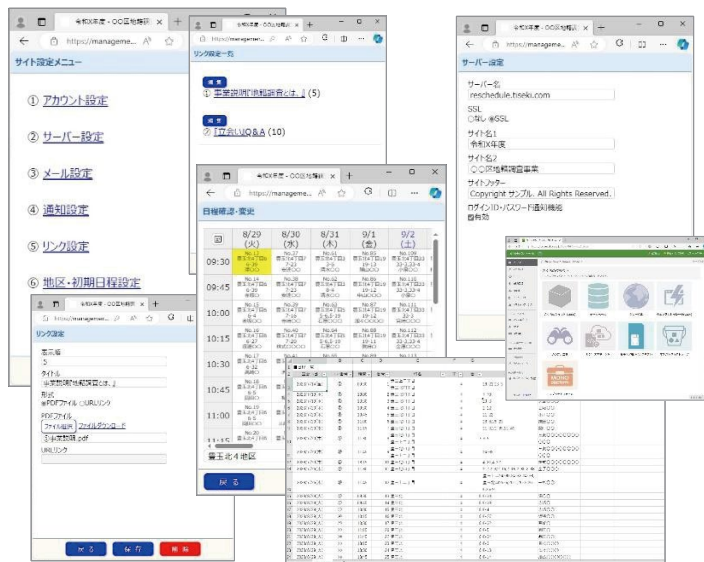

地籍調査業務をDX化しスピード・正確性・効率化を実現！

地籍調査立会スケジュール調整システム「CASS」導入

全社統合の業務ナレッジベースとして機能

CASSの機能フレームワーク

*クラウドサービス版は情報提供サービスも実施可能：保守DMサービス有

オープン系システム技術で開発された各種クラウドサービス、機能によりブラウザを通じ、場所や時間を選ばずに業務情報参照と利便性の高い運用が可能に（社内の業務ポータル化を実現）

土地登記簿、地権者情報登録・管理

業務管理に必須の基本台帳整備と更新を管理

地籍調査説明、Q&Aドキュメント開示

調査手順説明開示及び質問等の対応記録応答

地権者の調査立会い、日時情報調整

誰でも簡単、セキュアな調査日時リスク操作

調査問い合わせ、リスク確認・調整

システム運用で効率的な地権者対応

システム管理機能（管理サーバ）

システム稼働サーバ（IDCのコンソール）管理からシステム各種設定機能、登記情報等までセキュアに一括管理。